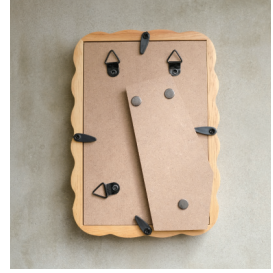

素材: 天然木・ガラス
本体サイズ: 230W・20D・325H
(スタンド使用時 70D)
内寸: 210W・297H
窓寸: 195W・285H
設置方法: 卓上・壁掛両用/縦横両用

A4 サイズ以下

動きのある波型の天然木フレーム

天然素材を使用しているため、色味や木目、節の出方には個体差があります。

KP-*****~KP-*****は背面に縦横対応の木のスタンドが付属します。

KP-31461~KP-31468はスタンド付きの裏板のある仕様になります。