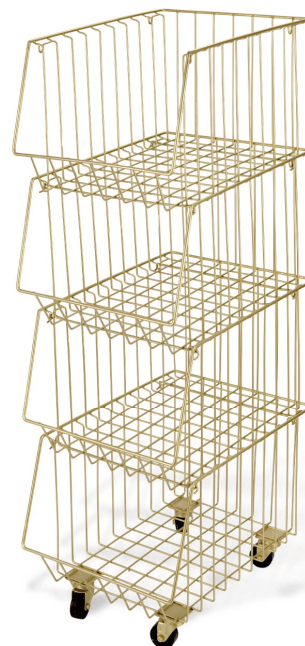

Back

KNN89064
ラクダ科の生物

Back

KNN89065
ネコ

Back

※画像はイメージです。

Sitoea [シトア スタックブルアイアンラック]

動かして、重ねて、ラクして整う真鍮風の高見え収納。上品な質感をまとったキャスター付きラック。手軽に組み立てられ、スタッキングも簡単な省スペース設計。たっぷり収納しながら、暮らしの空間を軽やかに整えてくれます。

¥ 10,000+税 (予価)

KH-61443 JAN: 4952317614431

素材: アイアン

サイズ: (約) 265W・375D・275~890H (組立時)

(約) 280W・380D・320H (収納時)

※ハンドメイドのため、仕上がりには多少の個体差があります。

KH-61443

Door Mat [ドアマット]