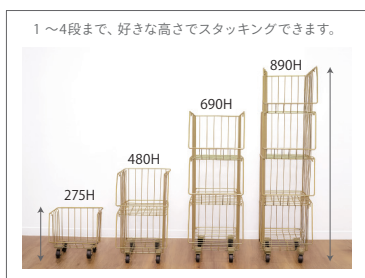

Back

KNN89064
ラクダ科の生物

Back

KNN89065
ネコ

Back

※画像はイメージです。

Sitoea [シトア スタックブルアイアンラック]

動かして、重ねて、ラクして整う真鍮風の高見え収納。上品な質感をまとったキャスター付きラック。手軽に組み立てられ、スタッキングも簡単な省スペース設計。たっぷり収納しながら、暮らしの空間を軽やかに整えてくれます。

¥ 10,000+税 (予価)

KH-61443 JAN: 4952317614431

素材: アイアン

サイズ: (約) 265W・375D・275~890H (組立時)

(約) 280W・380D・320H (収納時)

※ハンドメイドのため、仕上がりには多少の個体差があります。

KH-61443

Door Mat [ドアマット]