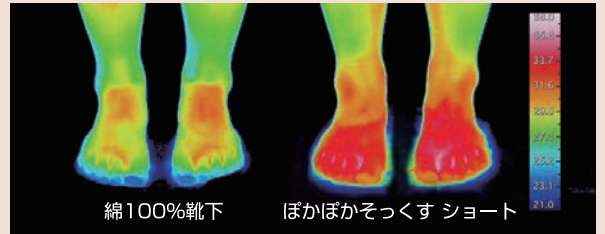

冷え性の方に最適!

一度履くと手放せない
必需品

ぽかぽかのひみつ

1 裏地ボア起毛

2 ストレッチ素材

保温力の高いボア起毛と、ストレッチ性抜群の表生地を合わせた2重構造。足にピタッとフィットして熱を逃しません。

ぽかぽかそックス、綿100%靴下を履いて15分経過後、素早く脱いだ直後の表面温度を撮影。同一被験者が別時間帯で実施。ぽかぽかそックスを着用した方が温度の高い部分が多く、綿100%靴下より暖かいことが分かります。