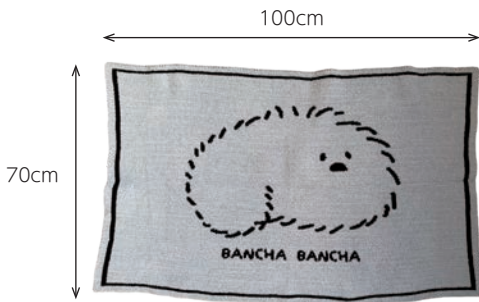

Compact!

付属のゴムで小さくまとめてお出かけ時にも便利です。

BANCHA BANCHA

大人の余白に、遊びゴコロ。

BANCHA BANCHAは、大人の暮らしに余白と遊びゴコロを添えるオリジナルブランドです。
肩の力を抜いた、心地よい日常を提案します。

BR

BL

Bancha エアリーファー ひざ掛け