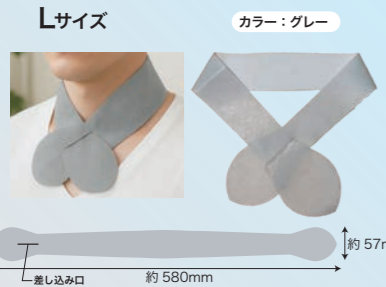

冷感ネックスリーブ

アイテム	サイズ(約mm)	重量(約)	入数	価格 税抜(税込)
1枚	165x115x10	30g	12/96	200円 (220円)
3枚	230x150x15	95g	12/48	550円 (605円)
6枚	235x160x30	190g	6/24	990円 (1,089円)

無香料