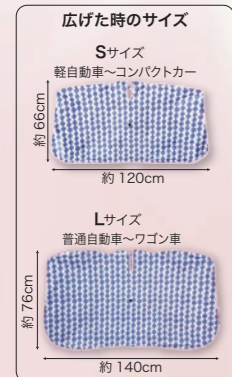

キラキラクールボディジェル 紙製ディスプレイ販促仕器

3sku各インナーに仕器を1つ
無償でご注文いただけます
9007833 4991936 078330

—そっと、私に寄り添う
心地よさ—

Sotto

クールスカーフ

サイズ(約mm) 重量(約) 入数 価格 税抜(税込)
170x195x20 65g 6/48 **1,600円** (1,760円)

●サイズ: 約 150x750mm
●保冷ジェル / スカーフリング付

暑い夏にそっと寄り添う、ひんやり心地よいネックウェア。
シンプルなデザインは日常に自然と馴染み、首元をやさしく彩ります。

内側に保冷ジェルが入るポケットつき

ミルクモカ
1007778 4991936 077784

グレー
1007779 4991936 077791

ネイビー
1007780 4991936 077807

UV Sun Shade

So-lar

サンシェード

アイテム サイズ(約mm) 重量(約) 入数 価格 税抜(税込)
Sサイズ 340x90x70 340g 6/48 **2,000円** (2,200円)
Lサイズ 340x90x70 355g 6/48 **2,000円** (2,200円)

車でお出かけの時の可愛い味方。
パッと1アクションで簡単仕様の傘型サンシェード

ブルードロップ S
1007781 4991936 077814

サニーボーダー S
1007782 4991936 077821