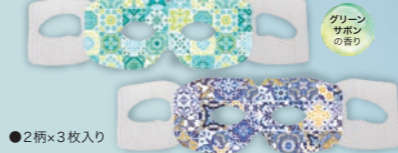

モロッコタイル風の持っていておしゃれな
実力派クールデザインアイテムが勢揃い！

ながらCOOLアイマスク 6枚

サイズ(約mm)	重量(約)	入数	価格 税抜(税込)
160x125x50	130g	12/48	900円 (990円)

目元ひんやり、爽やかな香りでさらにCOOL!
～しながら使えるお手軽アイマスク！

目元ひんやり
目元 OPEN
仕様

COOLフェイスシート

アイテム	サイズ(約mm)	重量(約)	入数	価格 税抜(税込)
20枚入	160x100x35	95g	12/48	600円 (660円)