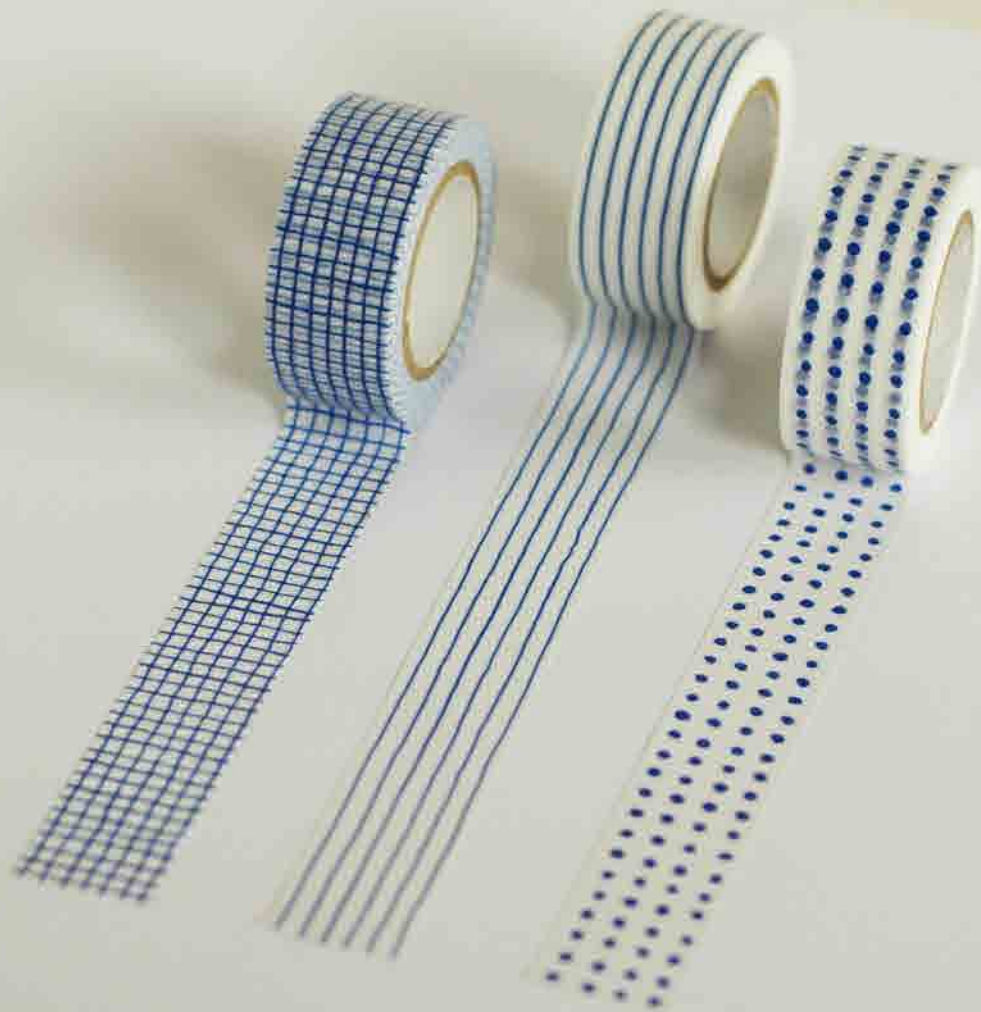

※罫目入りのステーションナリーペーパーを使用しています。

水玉と

縞と

格子の

マスキングテープ

45650-01 mitsou マスキングテープ (水玉・レッド) 1巻パック mitsou Masking Tape 1 piece pack (Dot / Red)
45650-03 mitsou マスキングテープ (縞・レッド) 1巻パック mitsou Masking Tape 1 piece pack (Stripe / Red)
45650-05 mitsou マスキングテープ (格子・レッド) 1巻パック mitsou Masking Tape 1 piece pack (Check / Red)
2.0cm width, with 7m on a roll. Washi paper ¥450 + tax