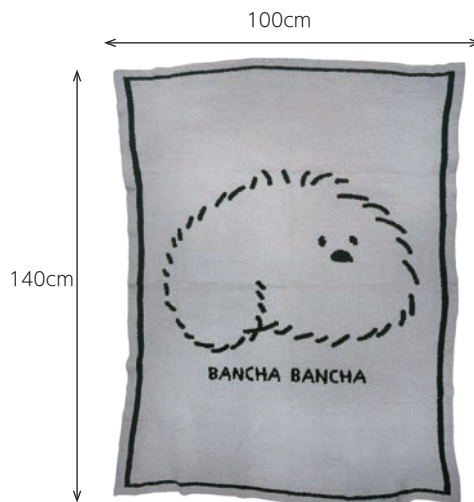

¥2,500 + 税

BR [4009708-01] JAN:733236

BL [4009708-02] JAN:733243

SIZE:約700×1000mm

LOT:1 CTN:50

Material:ポリエステル100%

BR

BL

Bancha エアリーファー ブランケット

¥5,800 + 税

BR [4009709-01] JAN:733250 BL [4009709-02] JAN:733267

SIZE:約1000×1400mm

LOT:1 CTN:50 Material:ポリエステル100%

柔らかな手触りで軽くてコンパクト。
上部のチャックを開け湯たんぽを
入れられます。
サイドから手を入れて、あったか。

Bancha あったか両手ポケットカバー
¥1,500 + 税