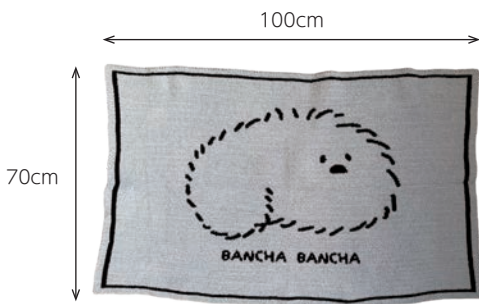

Compact!

付属のゴムで小さくまとめてお出かけ時にも便利です。

BANCHA BANCHA

大人の余白に、遊びゴコロ。

BANCHA BANCHAは、大人の暮らしに余白と遊びゴコロを添えるオリジナルブランドです。
肩の力を抜いた、心地よい日常を提案します。

BR

BL

Bancha エアリーファー ひざ掛け