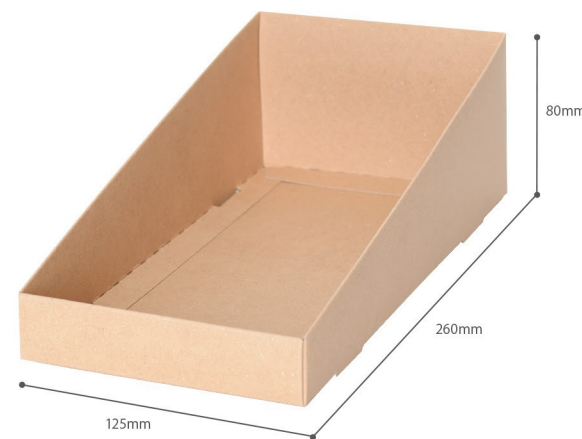

クラフト紙ディスプレイ什器 CRAFT PAPER DISPLAY

OJ-BOX-11-1

*組み立て式 *紙製

京都の海の塩
香る日本
バスボード 写真ボード
バスボード
キャラクター
かおりうちわ
カプセルトイ
日本の耳飾り
読屋本舗
ふじシリーズ
ウィンドウ
シリーズ
天然石雑貨
宝物発見
TOYLABO
ベトナム
プレイス
HAWAII
あそび
まな
まな