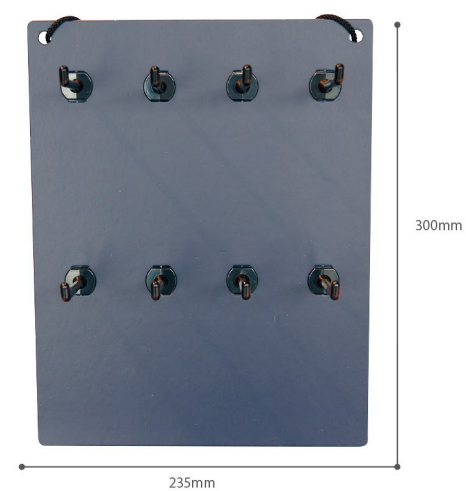

マルチボード什器(ネイビー) MULTI BOARD DISPLAY NAVY

立て置き・壁掛け両用のマルチボード什器をご用意しています。

JP-TOY-3-01

*立て置き・壁掛け両用
*黒フック(8本)