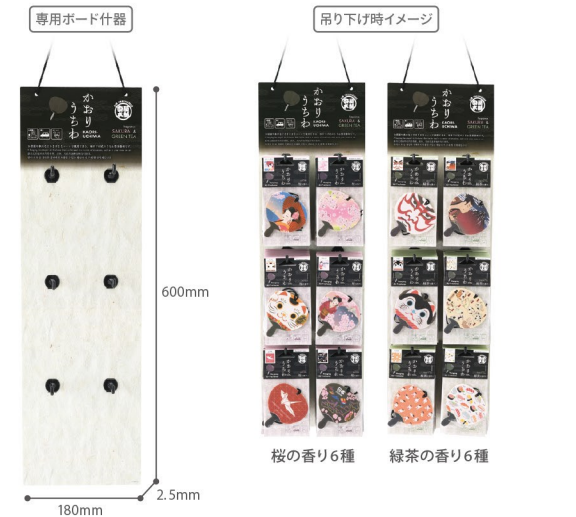

OJ-KHP-1-1

「かおりうちわ」を6種
吊り下げることができる
専用ボード什器です。

上代 ¥オープンプライス / ロット 12pcs / カートン 144pcs / セット上代 オープンプライス
商品サイズ W70×D2×H80mm
パッケージサイズ W75×D2×H145mm

*香り持続期間/約2~4週間
Made in THAILAND

かおりうちわ専用ボード什器

*フックの長さ/70mm

京都の海の塩
香る日本
バスボール
写真
バスボール
バスボール
バスボール
キャクター
かおりうちわ
カフセル
猫足物
日本の耳飾り
香屋本舗
バスシリーズ
ウインナー
天然石雑貨
宝飾発見
TOYLABO
ヘアアクセサリー
ドレスレター
HANAMIZU
まなふる
まなふる