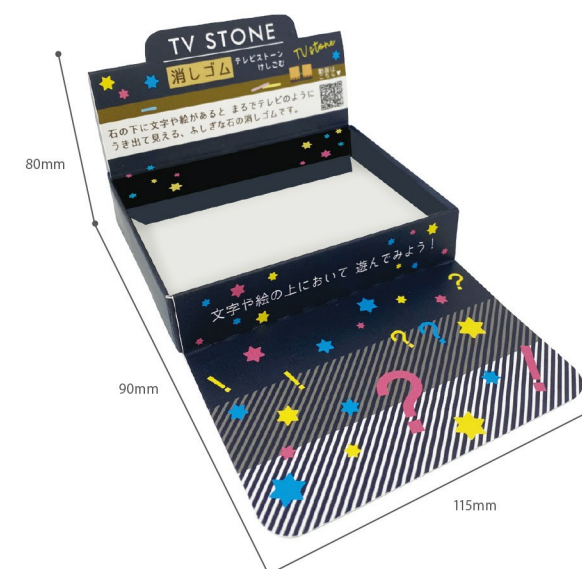

テレビストーン消しゴム専用ボックス什器 TV STONE ERASER DISPLAY BOX

レジ前にも最適な専用ボックス什器をご用意しています。

JP-TOY-2-01

*前面POP付き
*組み立て式