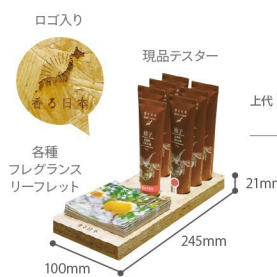

★OA-KOR-1-1
檜の香り
精油香料
京都府福知山産 / 檜

★OA-KOR-1-2
柚子の香り
精油香料
高知県土佐山産 / 柚子

テスター&リーフレット用什器

OJ-KOR-1-1

消臭 POP テスター リーフレット 什器
上代 ¥1,700 / ロット 4pcs / カートン 72pcs / セット上代 ¥13,600
パッケージサイズ 50×H128mm
内容量 105mL
現品テスター：XT-KOR-1-1~2
リーフレット：LF-KOR-90-01~02
Made in JAPAN

★OA-KOR-4-2
柚子の香り

精油香料
高知県土佐山産 / 柚子

★OA-KOR-4-4
檜の香り

精油香料
兵庫県養父市産 / 檜

ハンドクリーム&リーフレット専用什器

OJ-KOR-2-1

POP テスター リーフレット 什器
上代 ¥1,000 / ロット 6pcs / カートン 144 pcs / セット上代 ¥12,000
パッケージサイズ W38×D25×H135mm
内容量 30g
現品テスター：XT-KOR-4-2, 4
リーフレット：LF-KOR-90-02, 04
Made in JAPAN

★OA-KOR-3-4
檜の香り

精油香料
兵庫県養父市産 / 檜

バスオイル&リーフレット専用什器

OJ-KOR-3-1

POP テスター リーフレット 什器
上代 ¥2,000 / ロット 4pcs / カートン 128 pcs / セット上代 ¥16,000
本体サイズ 42×H89mm
内容量 45mL (約9回分)
香りテスター：XT-KOR-0-02, 04
リーフレット：LF-KOR-90-02, 04
Made in JAPAN