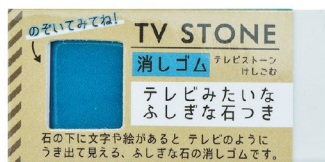

テレビストーン 消しゴム TV STONE ERASER

石の下に文字や絵があるとテレビのように浮き出て見える、不思議な石付きの消しゴムです。

TOY-2-01
ブルー