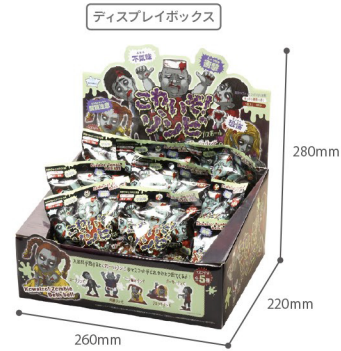

ティラノサウルス ドリーム運	アバサウルス アイドル運	プテラノドン ゴージャス運	ステゴサウルス ハツラツ運	トリケラトプス ヒラメキ運	プラキオサウルス ラブラブ運	SECRET! 暗闇で光る！ ひみつの恐竜

POP テスター リーフ 什器  
上代 ¥350 / ロット 24pcs / カートン 144pcs / セット上代 ¥8,400  
本体サイズ Ø45×60mm  
パッケージサイズ W110×D45×H140mm  
内容量 80g (1回分)  
\*ディスプレイボックス入り (24pcs)  
Made in CHINA

めいさくえほん  
バスボール  
写真バスボール  
学研の図鑑ロジ  
バスボール  
ライセンス  
キヤノン  
ON ORIGINAL  
まなボール  
什器

こわいぞ!ゾンビバスボール  
KOWAIZO! ZOMBIE BATH BALL

入浴料が溶けると...こわいゾンビのマスコットがどれかひとつ出てきます。

POP テスター リーフ 什器  
上代 ¥500 / ロット 24pcs / カートン 144 pcs / セット上代 ¥12,000  
本体サイズ 50×60mm  
パッケージサイズ W110×D50×H140mm  
内容量 50g (1回分)  
\*ディスプレイボックス入り (24pcs)  
Made in CHINA