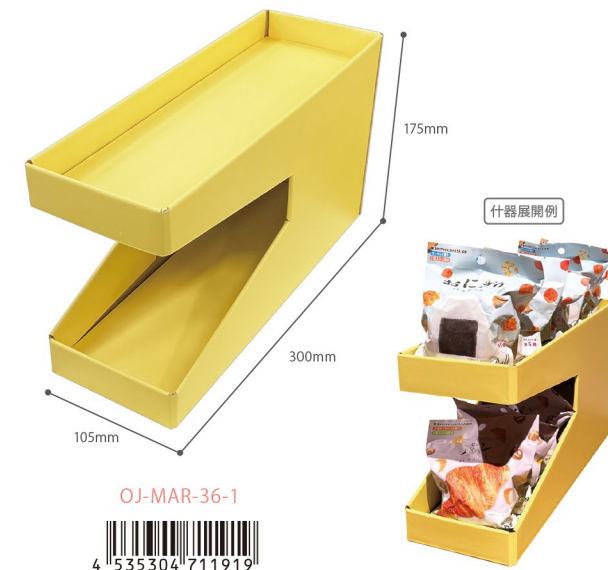

2段ボックス什器 2 STAGE BOX DISPLAY

コンパクトに展開可能。上下に各5pc程度陳列できます。

OJ-MAR-36-1

4 535304 711919

展開内容に合わせた販促物を
セットでお届けいたします。
詳しくは担当営業に
お声がけくださいませ。

有償 2段ボックス什器
下代実費 ¥800
*組み立て式 *POP別