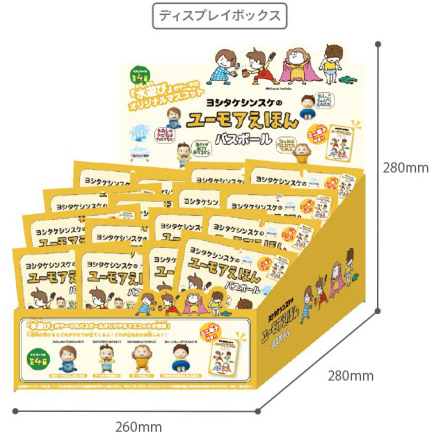

めいさくえほん  
写真バスボール  
学研の図鑑ロム  
バスボール  
ライセンス  
キャラクター  
MO オリジナル  
キャクター  
まなボール

什器

2月発売予定  
**ヨシタケシンスケのユーモアえほんバスボール**  
 YOSHITAKE SHUNSUKE NO HUMOR EHON BATHBALL

**ヨシタケシンスケ**

クスッと笑えて心温まるコニクなヨシタケシンスケ先生の絵本から人気4作品をピックアップし、水場をテーマにしたオリジナルマスコットが出てくるバスボールが登場!

YYB-1-01  
 オフロブルーのかおり  
 4 535304 756033

POP テスター リーフ 什器  
 上代 ¥500 / ロット 24pcs / カートン 144pcs / セット上代 ¥12,000  
 本体サイズ 約50×H60mm  
 パッケージサイズ W125×D60×H140mm  
 内容量 50g (1回分)  
 \*ディスプレイボックス入り (24pcs)  
 Made in CHINA  
 ©Shinsuke Yoshitake