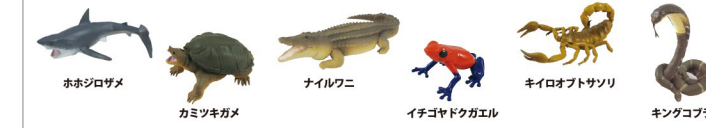

サイズ: W74×H105mm。
広げるとA4サイズ両面分の
情報を掲載したミニ図鑑。