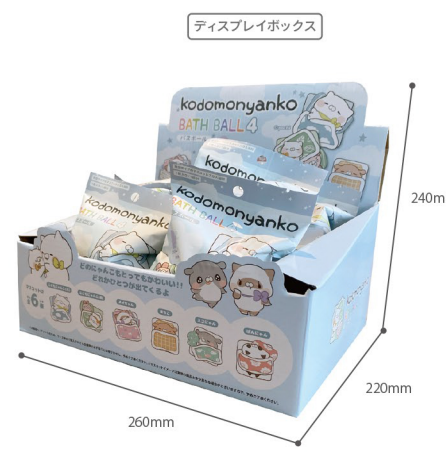

ディスプレイボックス

240mm

220mm

260mm

POP enster リーフ レット 什器

上代 ¥500 / ロット 24pcs / カートン 144 pcs / セット上代 ¥12,000
本体サイズ 50×H60mm
パッケージサイズ W110×D50×H140mm

内容量 50g (1回分)
*ディスプレイボックス入り (24pcs)
Made in CHINA

© pochii