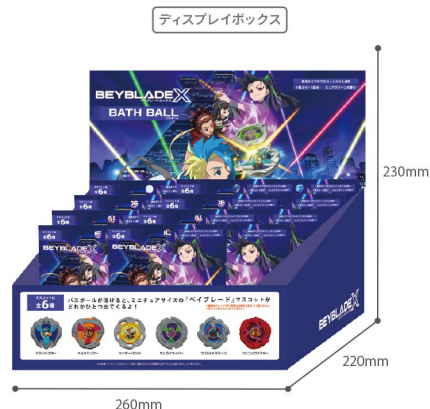

出てくるマスコットは全部で5種類!

1月発売予定  
**ベイブレードエクソバスボール**  
 BEYBLADE X BATH BALL

2000年代に遊んだ世代が親となり、子供と一緒に楽しめるバスボールです。  
 『ベイブレード』がミニチュアサイズのマスコットになってランダムでどれかひとつ現れます。

BEY-1-01  
 ピュアグリーンのかおり  
 4 535304 754008

出てくるマスコットは全部で6種類!