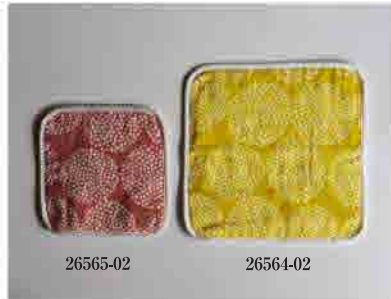

吸水力抜群の  
パイルガーゼハンカチ

点と線模様製作所

26564-01 パイルガーゼハンカチ (リトルガーデン)

26564-02 パイルガーゼハンカチ (紫陽花)

26564-03 パイルガーゼハンカチ (静寂の中の植物)

ten to sen Pile gauze Handkerchief (Plant in Silence)

25 × 25cm Cotton 100% ¥900 + tax

26565-01 パイルガーゼミニハンカチ (リトルガーデン)

26565-02 パイルガーゼミニハンカチ (紫陽花)

26565-03 パイルガーゼミニハンカチ (静寂の中の植物)

ten to sen Pile gauze Mini Handkerchief (Plant in Silence)

18 × 18cm Cotton 100% ¥630 + tax

26565-01

26564-01

26565-03

26564-03

26565-02

26564-02