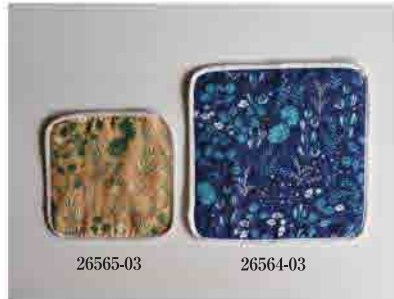

26565-02 パイルガーゼミニハンカチ (紫陽花)

26565-03 パイルガーゼミニハンカチ (静寂の中の植物)

ten to sen Pile gauze Mini Handkerchief (Plant in Silence)

18 × 18cm Cotton 100% ¥630 + tax

26565-01

26564-01

26565-03

26564-03

26565-02

26564-02